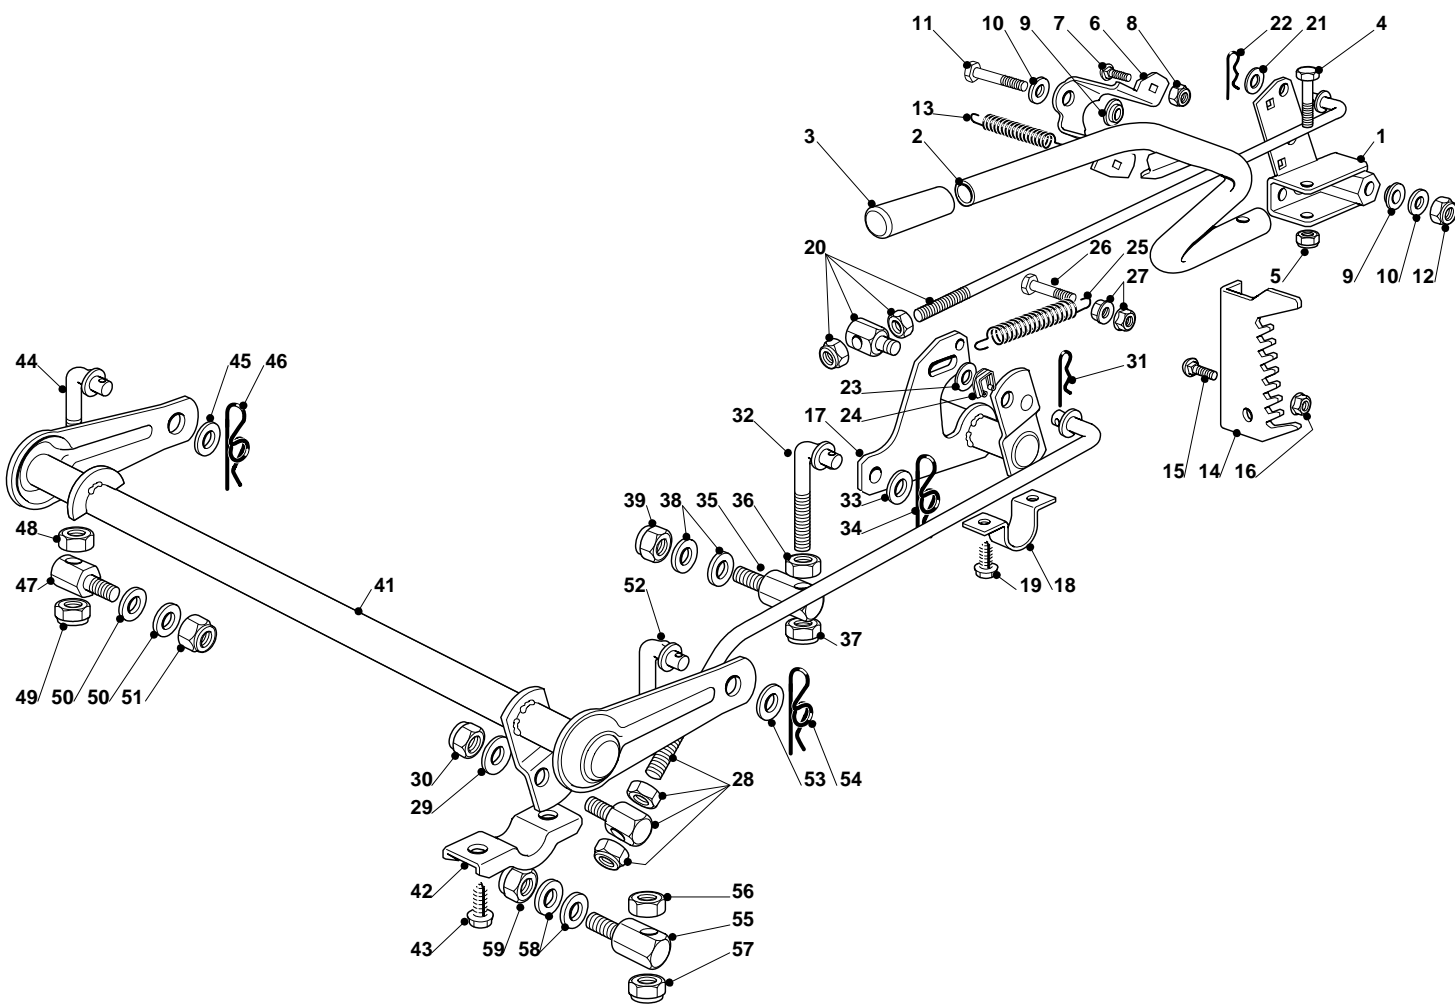

SC 9013 - Model Year 2010

Pos. Fig.	Antal Quantity	Art No Part No	Benämning	Description	Anmärkning Notes
73	2	25590003/0	Shoe	Tire Deli Tire	
74	2	25950000/0	Ventil	Valve	
75	2	25670005/1	Bricka	Washer	
76	2	12001010/0	Låsring	Snap Ring	
77	2	22110230/0	Lock	Cap