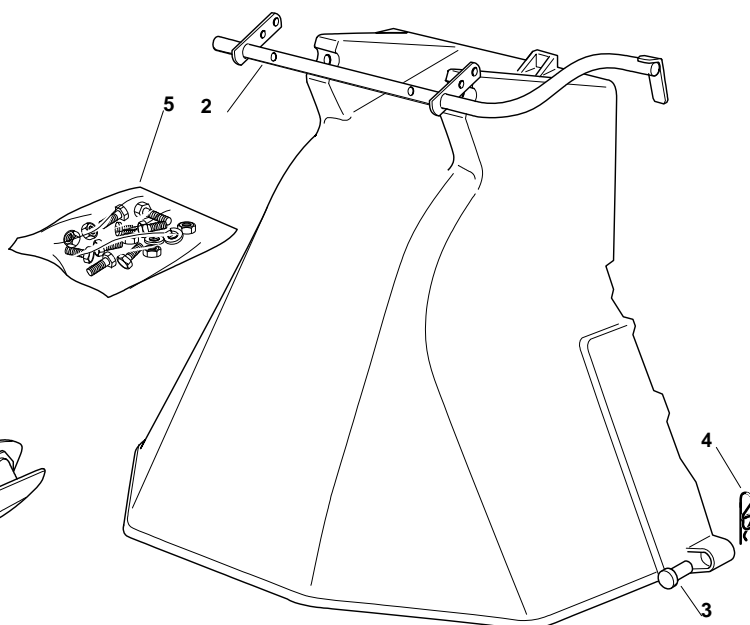

SC 9013 - Model Year 2010

Pos. Fig.	Antal Quantity	Art No Part No	Benämning	Description	Anmärkning Notes
2	1	82869035/0	Support	Support	
3	2	25510022/0	Sprint	Pin	
4	2	24487998/0	Låsnål	Cotter Pin	
5	1	82180062/0	Skruvsats	Screws Outfit	
22	1	25519997/1	Weight	Weight	
23	3	12760520/0	Skruv	Screw	
24	3	12155000/0	Mutter	Nut	
42	1	25510021/1	Sprint	Pin	
43	1	24487999/0	Låsnål	Cotter Pin	
51	1	182180090/0	Batteriladdare	Battery Charger	
51	1	182180091/0	Batteriladdare	Battery Charger (U.K.)	
72	1	25140093/0	Deflektor	Deflector	
73	1	25394007/0	Styre	Handle	
74	1	25510077/0	Sprint	Pin	
75	1	25430245/0	Fjäder	Spring	
76	1	12735410/0	Skruv	Screw	
77	1	25280000/1	Handtag	Handgrip	
78	1	25840011/1	Elastic Tie-Rod	Elastic Tie-Rod	
79	2	25253004/0	Hake	Hook