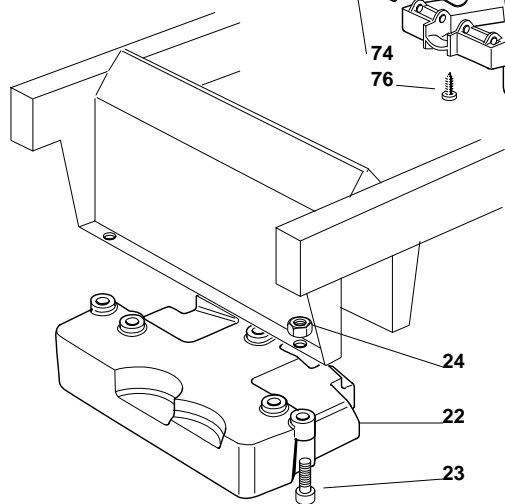

SC 9013 - Model Year 2010

Pos. Fig.	Antal Quantity	Art No Part No	Benämning	Description	Anmärkning Notes
2	1	82869035/0	Support	Support	
3	2	25510022/0	Sprint	Pin	
4	2	24487998/0	Låsnål	Cotter Pin	
5	1	82180062/0	Skruvsats	Screws Outfit	
22	1	25519997/1	Weight	Weight	
23	3	12760520/0	Skruv	Screw	
24	3	12155000/0	Mutter	Nut	
42	1	25510021/1	Sprint	Pin	
43	1	24487999/0	Låsnål	Cotter Pin	
51	1	182180090/0	Batteriladdare	Battery Charger	
51	1	182180091/0	Batteriladdare	Battery Charger (U.K.)	
72	1	25140093/0	Deflektor	Deflector	
73	1	25394007/0	Styre	Handle	
74	1	25510077/0	Sprint	Pin	
75	1	25430245/0	Fjäder	Spring	
76	1	12735410/0	Skruv	Screw	
77	1	25280000/1	Handtag	Handgrip	
78	1	25840011/1	Elastic Tie-Rod	Elastic Tie-Rod	
79	2	25253004/0	Hake	Hook