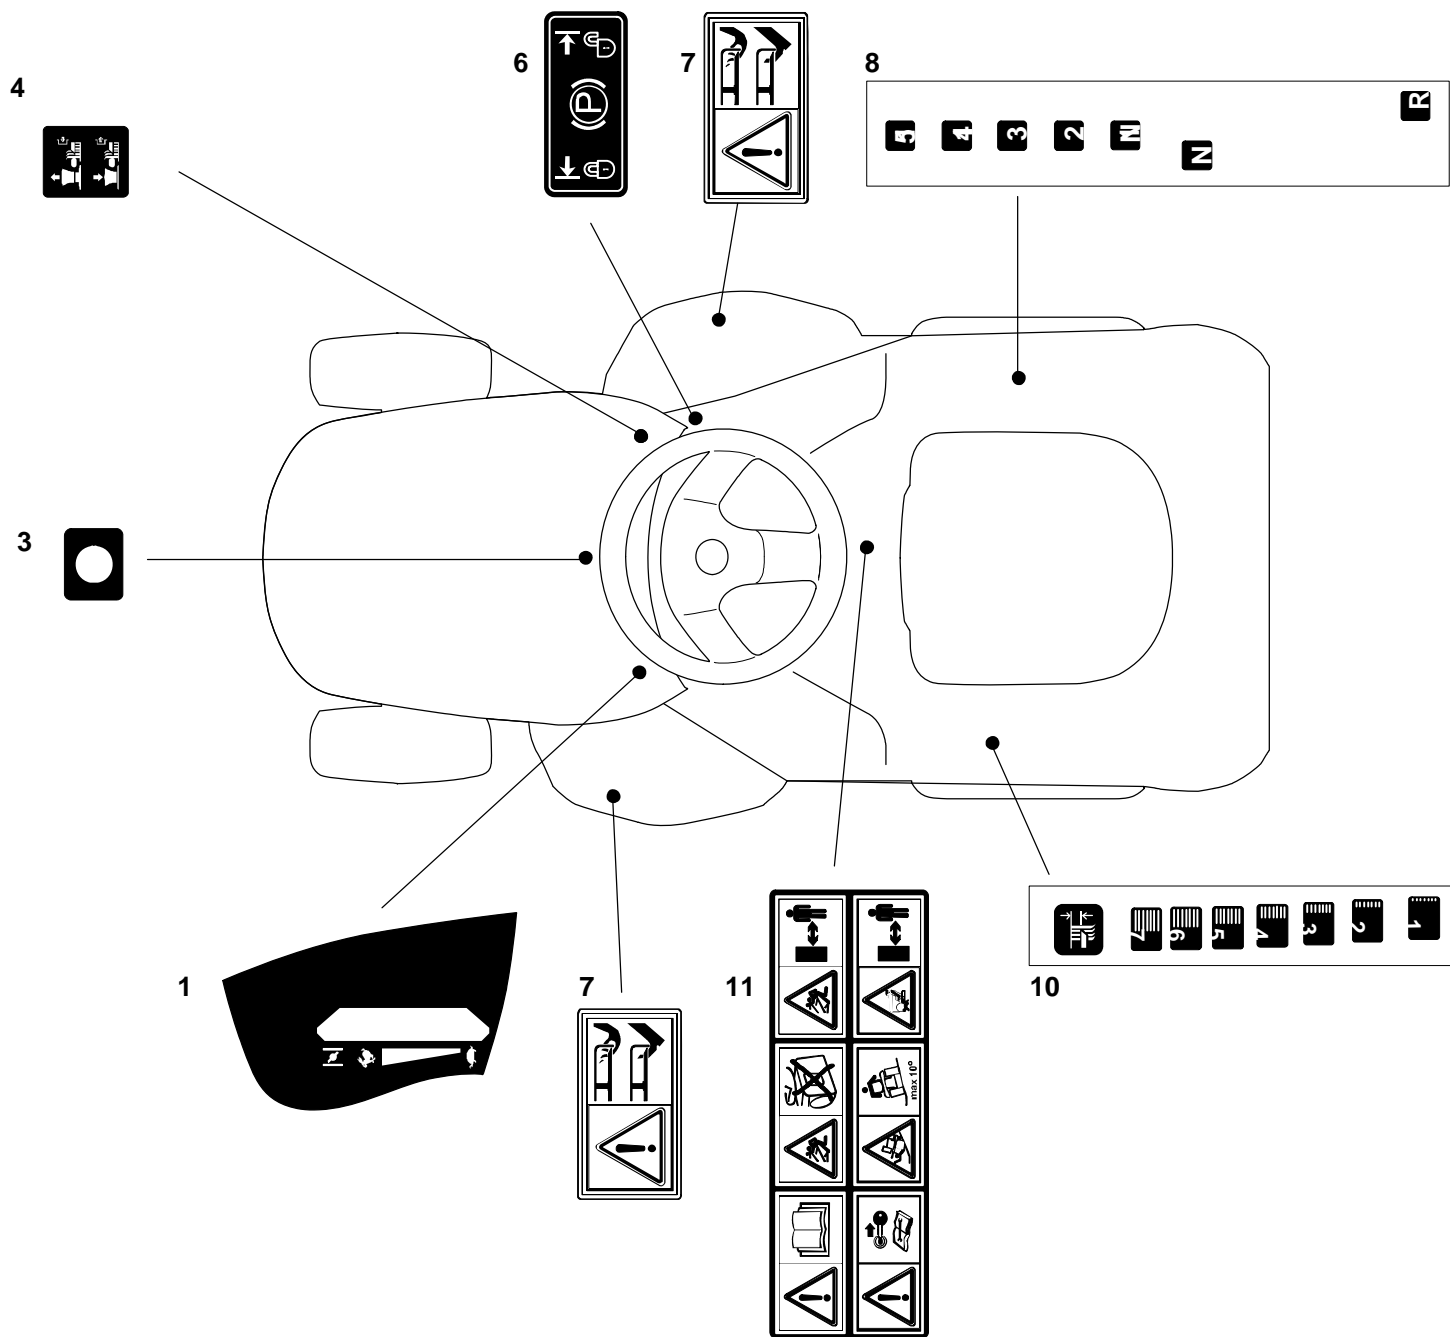

SC 9013 - Model Year 2010

Pos. Fig.	Antal Quantity	Art No Part No	Benämning	Description	Anmärkning Notes
1	1	14361440/0	Dekal	Label	
3	1	25420018/0	Dekal	Label	
4	1	14361438/0	Dekal	Label	
6	1	14361452/0	Dekal	Label	
7	2	114356699/1	Dekal	Label	
8	1	14361447/0	Dekal	Label (Mech.)	
10	1	14361441/0	Dekal	Label	
11	1	14361553/0	Dekal	Label