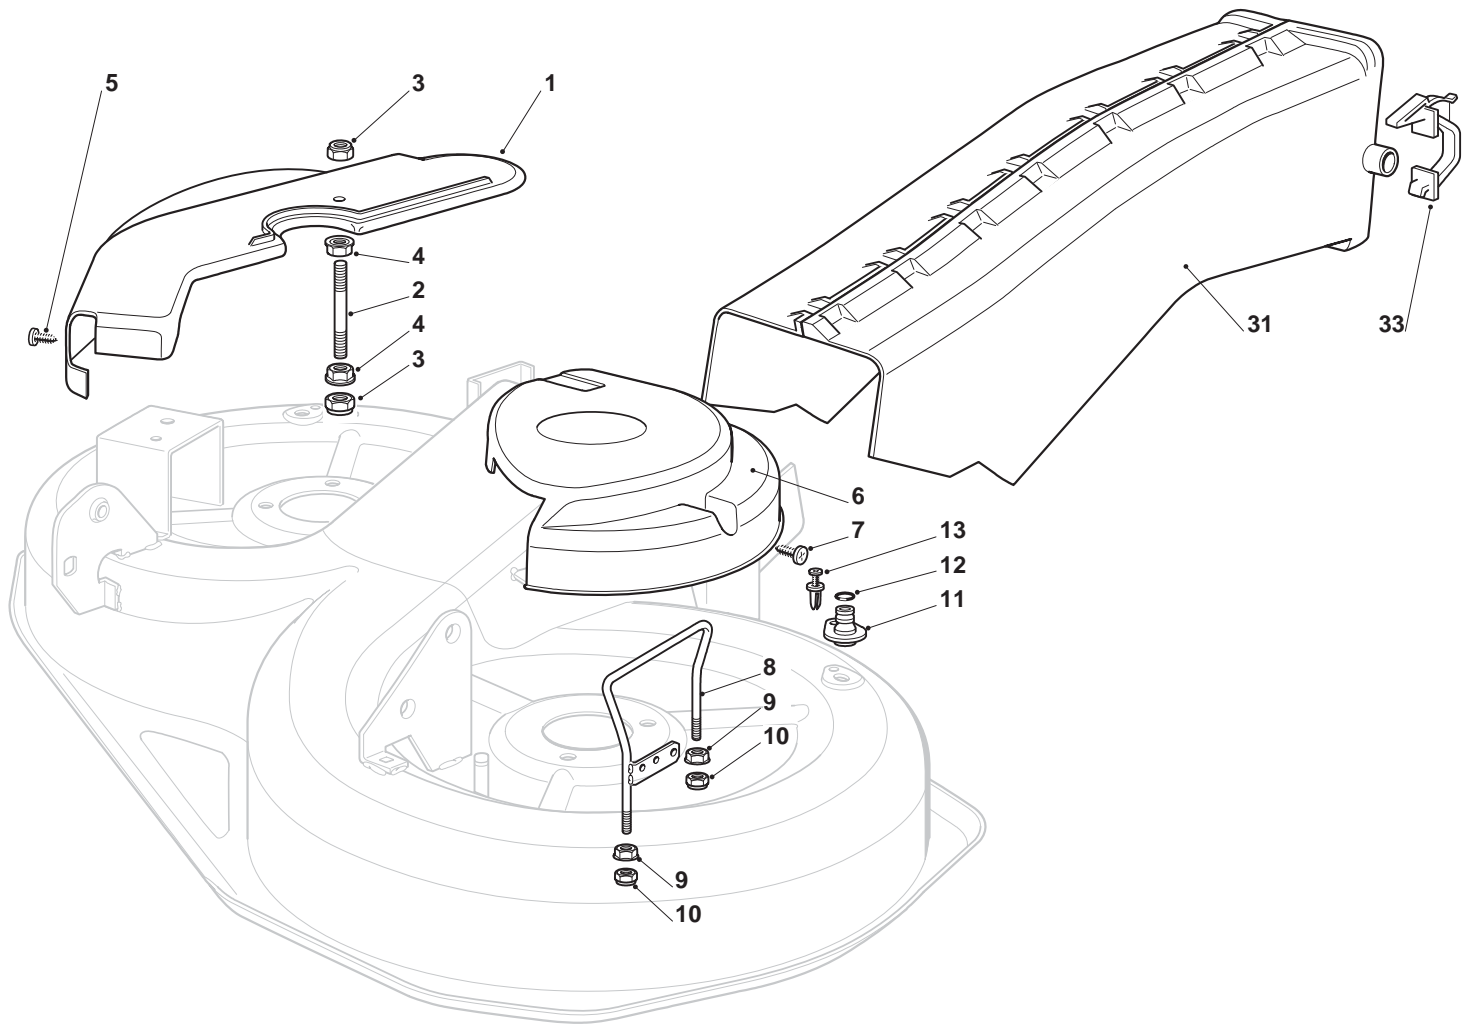

SC 9013 - Model Year 2010

Pos. Fig.	Antal Quantity	Art No Part No	Benämning	Description	Anmärkning Notes
1	1	82774249/0	Klämma	Clamp	
2	1	82318219/0	Arm	Lever	
3	1	25394508/0	Handtag	Handle	
4	1	12674700/0	Skruv	Screw	
5	1	12154510/0	Mutter	Nut	
6	1	25650113/0	Plåt	Plate	
7	2	12818690/0	Skruv	Screw	
8	2	12155000/0	Mutter	Nut	
9	2	22041980/0	Distans	Spacer	
10	2	12523060/0	Bricka	Washer	
11	1	12691600/0	Skruv	Screw	
12	1	12155000/0	Mutter	Nut	
13	1	25430259/0	Fjäder	Spring	
14	1	25735511/0	Sector	Sector	
15	2	12818690/0	Skruv	Screw	
16	2	12293201/0	Mutter	Nut	
17	1	82000387/0	Axel	Axle	
18	2	25547041/0	Plåt	Plate	
19	4	12731601/0	Skruv	Screw	
20	1	82000536/0	Länk	Rod	
21	1	25670011/0	Bricka	Washer	
22	1	24487998/0	Låsnål	Cotter Pin	
23	1	25670008/1	Bricka	Washer	
24	1	12436050/0	Låsplatta	Plate	
25	1	22446402/0	Fjäder	Spring	
26	1	12792410/0	Skruv	Screw	
27	2	12292102/0	Mutter	Nut	
28	1	82000537/0	Vevstake	Connecting Rod	
29	2	25670008/1	Bricka	Washer	
30	1	12156602/0	Mutter	Nut	
31	1	24487998/0	Låsnål	Cotter Pin	
32	1	25840025/0	Stång	Tie Rod	
33	1	25670008/1	Bricka	Washer	
34	1	24487998/0	Låsnål	Cotter Pin	
35	1	25510090/0	Sprint	Pin	
36	1	12295200/0	Mutter	Nut	
37	1	12156602/0	Mutter	Nut	
38	2	25670008/1	Bricka	Washer	
39	1	12156602/0	Mutter	Nut	
41	1	82000385/0	Axel	Axle	
42	2	27546015/1	Plåt	Plate	
43	4	12731350/0	Skruv	Screw	
44	1	25840024/0	Stång	Tie Rod	
45	1	25670008/1	Bricka	Washer	
46	1	24487998/0	Låsnål	Cotter Pin	
47	1	25510098/0	Sprint	Pin	
48	1	12295200/0	Mutter	Nut	
49	1	12156602/0	Mutter	Nut	
50	2	25670008/1	Bricka	Washer	
51	1	12156602/0	Mutter	Nut	
52	1	25840025/0	Stång	Tie Rod	
53	1	25670008/1	Bricka	Washer	
54	1	24487998/0	Låsnål	Cotter Pin	
55	1	25510090/0	Sprint	Pin	
56	1	12295200/0	Mutter	Nut	
57	1	12156602/0	Mutter	Nut	
58	2	25670008/1	Bricka	Washer	
59	1	12156602/0	Mutter	Nut