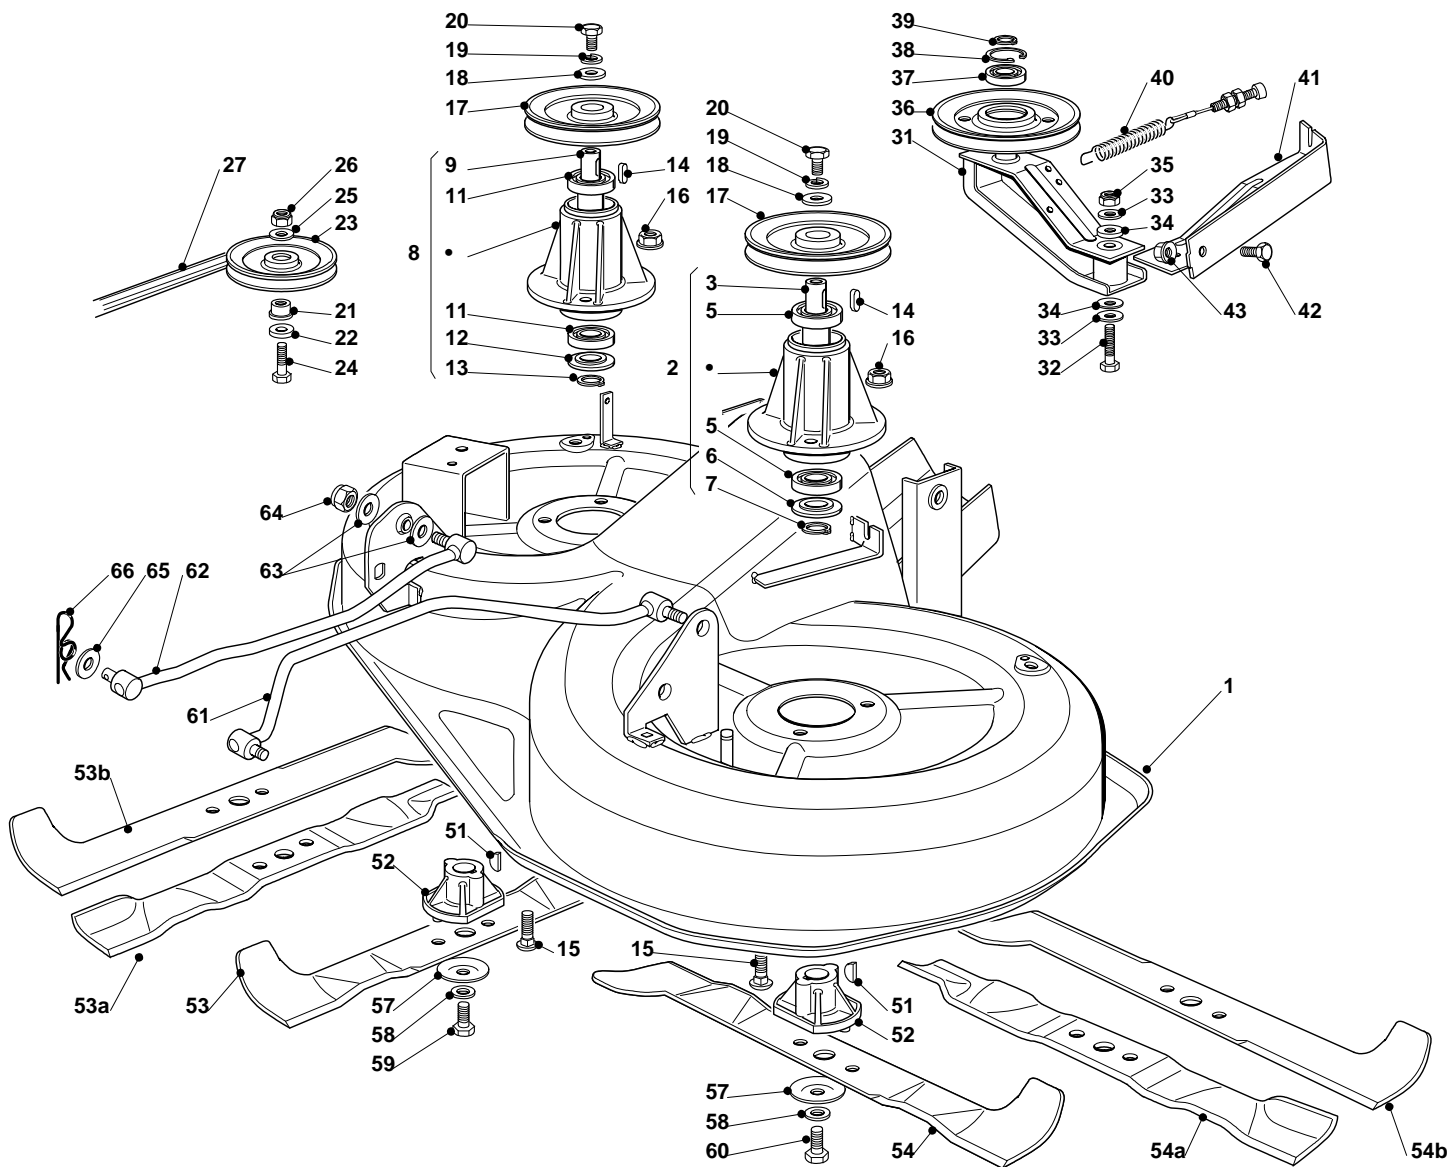

SC 9013 - Model Year 2010

Pos. Fig.	Antal Quantity	Art No Part No	Benämning	Description	Anmärkning Notes
1	1	82564075/0	Plate	Plate	
2	1	82207202/0	Fläns	Flange Ass.Y (6÷10)	
3	1	25020802/0	Axel	Shaft	
5	2	19216032/0	Kullager	Bearing	
6	1	25160501/0	Dammskydd	Dust Cover	
7	1	12609260/0	Seegerring	Seeger	
8	1	82207203/0	Fläns	Right Flange Ass.Y (9÷13)	
9	1	25020803/0	Axel	Shaft	
11	2	19216032/0	Kullager	Bearing	
12	1	25160501/0	Dammskydd	Dust Cover	
13	1	12609260/0	Seegerring	Seeger	
14	2	12139480/0	Kil	Key	
15	6	12818700/0	Skruv	Screw	
16	6	12154210/0	Mutter	Nut	
17	2	25601563/0	Remskiva	Pulley	
18	2	25670007/0	Bricka	Washer	
19	2	12583500/0	Låsbricka	Grower	
20	2	12793102/0	Skruv	Screw	
21	1	25160007/0	Distans	Spacer	
22	1	25670007/0	Bricka	Washer	
23	1	25601555/0	Remskiva	Pulley	
24	1	12691115/0	Skruv	Screw	
25	1	12523060/0	Bricka	Washer	
26	1	12155000/0	Mutter	Nut	
27	1	35065701/0	Drivrem	Belt	
31	1	82318141/2	Arm	Lever	
32	1	12691700/0	Skruv	Screw	
33	2	12523070/0	Bricka	Washer	
34	2	22672152/0	Bricka	Washer	
35	1	12155000/0	Mutter	Nut	
36	1	25601564/0	Remskiva	Pulley	
37	1	19216033/1	Kullager	Bearing	
38	1	12610800/0	Seegerring	Seeger	
39	1	12609200/0	Seegerring	Seeger	
40	1	82004618/0	Kabel	Wire	
41	1	82774215/2	Klämma	Clamp	
42	1	12792611/0	Skruv	Screw	
43	1	12293201/0	Mutter	Nut	
51	2	12139100/0	Kil	Key	
52	2	25463200/0	Knivfäste	Blade Hub	
53b	1	82004345/1	Kniv	Right Blade, Winged	
53	1	82004352/0	Kniv	Right Blade Mulching	
53a	1	82004354/0	Kniv	Right Blade Mulching, Winged	
54	1	81004346/3	Kniv	Blade Standard	
54b	1	82004344/1	Kniv	Left Blade, Winged	
54a	1	82004353/0	Kniv	Left Blade Mulching, Winged	
57	2	22160400/0	Bricka	Elastic Washer	
58	2	12523080/0	Bricka	Washer	
59	1	12735695/1	Skruv	Screw	
60	1	12735694/0	Skruv	Screw	
61	1	82000535/0	Equalizer Rod	Equalizer Rod	
62	1	82000533/0	Equalizer Rod	Equalizer Rod	
63	4	25670008/1	Bricka	Washer	
64	2	12156602/0	Mutter	Nut	
65	2	25670008/1	Bricka	Washer	
66	2	24487998/0	Låsnål	Cotter Pin