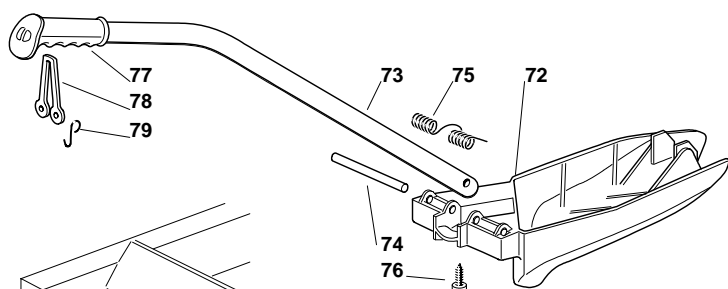

SC 9013 - Model Year 2010

Pos. Fig.	Antal Quantity	Art No Part No	Benämning	Description	Anmärkning Notes
2	1	82869035/0	Support	Support	
3	2	25510022/0	Sprint	Pin	
4	2	24487998/0	Låsnål	Cotter Pin	
5	1	82180062/0	Skruvsats	Screws Outfit	
22	1	25519997/1	Weight	Weight	
23	3	12760520/0	Skruv	Screw	
24	3	12155000/0	Mutter	Nut	
42	1	25510021/1	Sprint	Pin	
43	1	24487999/0	Låsnål	Cotter Pin	
51	1	182180090/0	Batteriladdare	Battery Charger	
51	1	182180091/0	Batteriladdare	Battery Charger (U.K.)	
72	1	25140093/0	Deflektor	Deflector	
73	1	25394007/0	Styre	Handle	
74	1	25510077/0	Sprint	Pin	
75	1	25430245/0	Fjäder	Spring	
76	1	12735410/0	Skruv	Screw	
77	1	25280000/1	Handtag	Handgrip	
78	1	25840011/1	Elastic Tie-Rod	Elastic Tie-Rod	
79	2	25253004/0	Hake	Hook