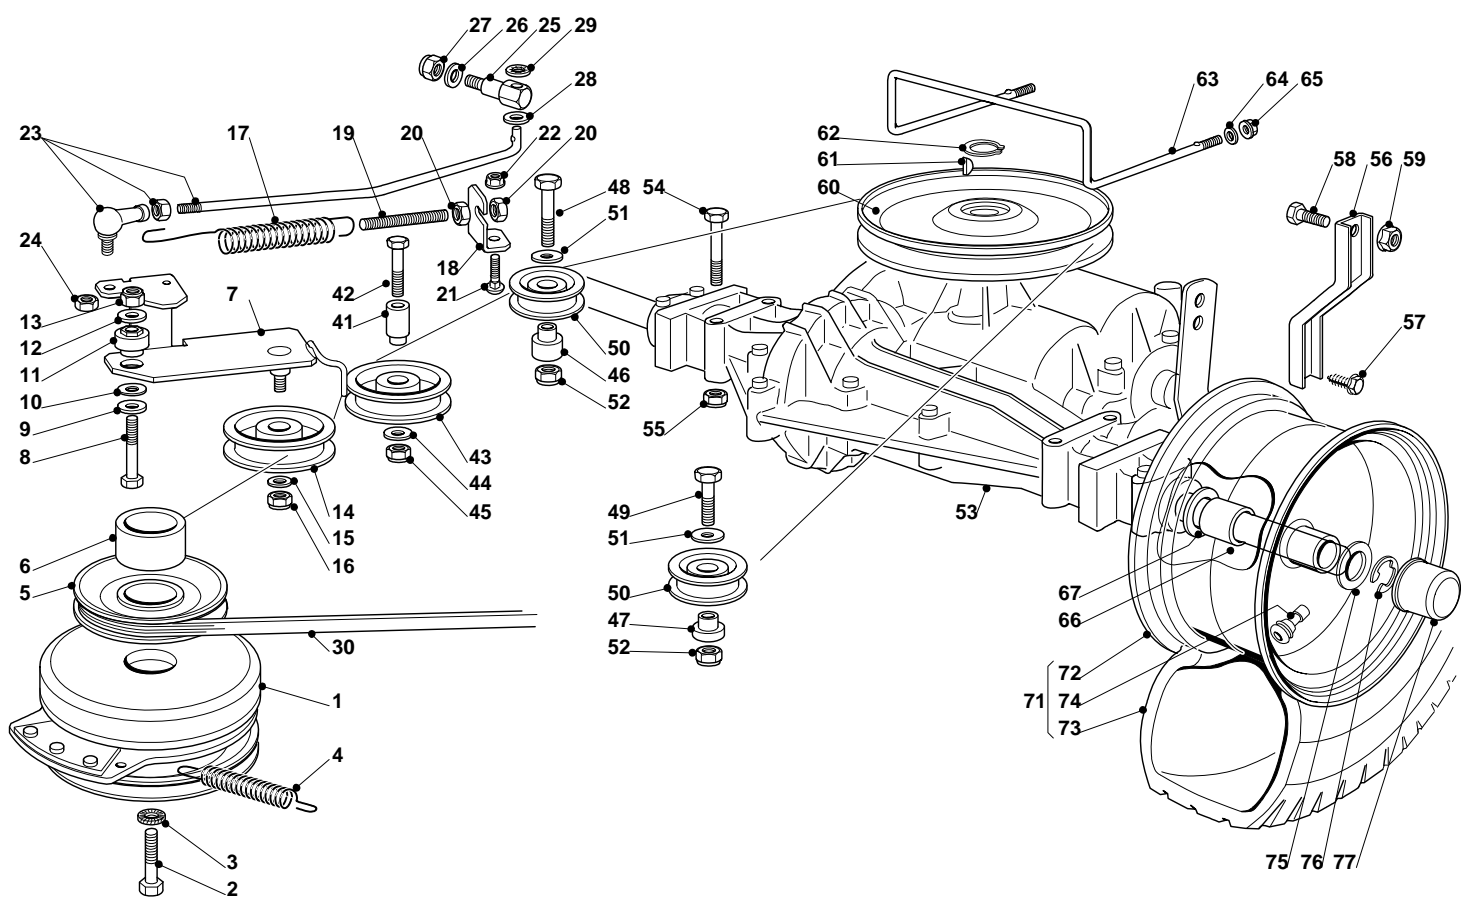

SC 9013 - Model Year 2010

Pos. Fig.	Antal Quantity	Art No Part No	Benämning	Description	Anmärkning Notes
1	1	—	Motor kpl	Engine	
2	1	25869057/0	Vevstake	Connecting Tube (1000 Mm)	
3	4	18375051/1	Slangklämma	Fair Led	
4	1	118738231/1	Avgasrör	Exhaust Tube	
5	2	12583500/0	Låsbricka	Grower	
6	2	12737450/0	Skruv	Screw	
7	4	112735108/1	Skruv	Screw	
8	1	12735599/0	Skruv	Screw	
10	1	27598060/0	Oil Discharge Extension	Oil Discharge Extension	
11	1	18737849/0	Lock	Oil Cap	
12	1	18401001/1	Tätningring	Oil Seal	
14	2	12793102/0	Skruv	Screw	
15	2	12540260/0	Bricka	Washer	
16	1	182750010/0	Ljuddämpare	Muffler	
17	2	12360425/0	Mutter	Nut	
18	1	382598039/0	Skydd	Guard	
19	2	12792611/0	Skruv	Screw	
20	2	12583500/0	Låsbricka	Grower	
61	1	182000212/0	Gasreglage	Accelerator	
62	2	125943012/0	Skruv	Screw	
64	1	25394501/0	Handtag	Handle	
65	1	12726388/0	Skruv	Screw	
66	1	12290800/0	Mutter	Nut	
-	1	*	Motor	Engine