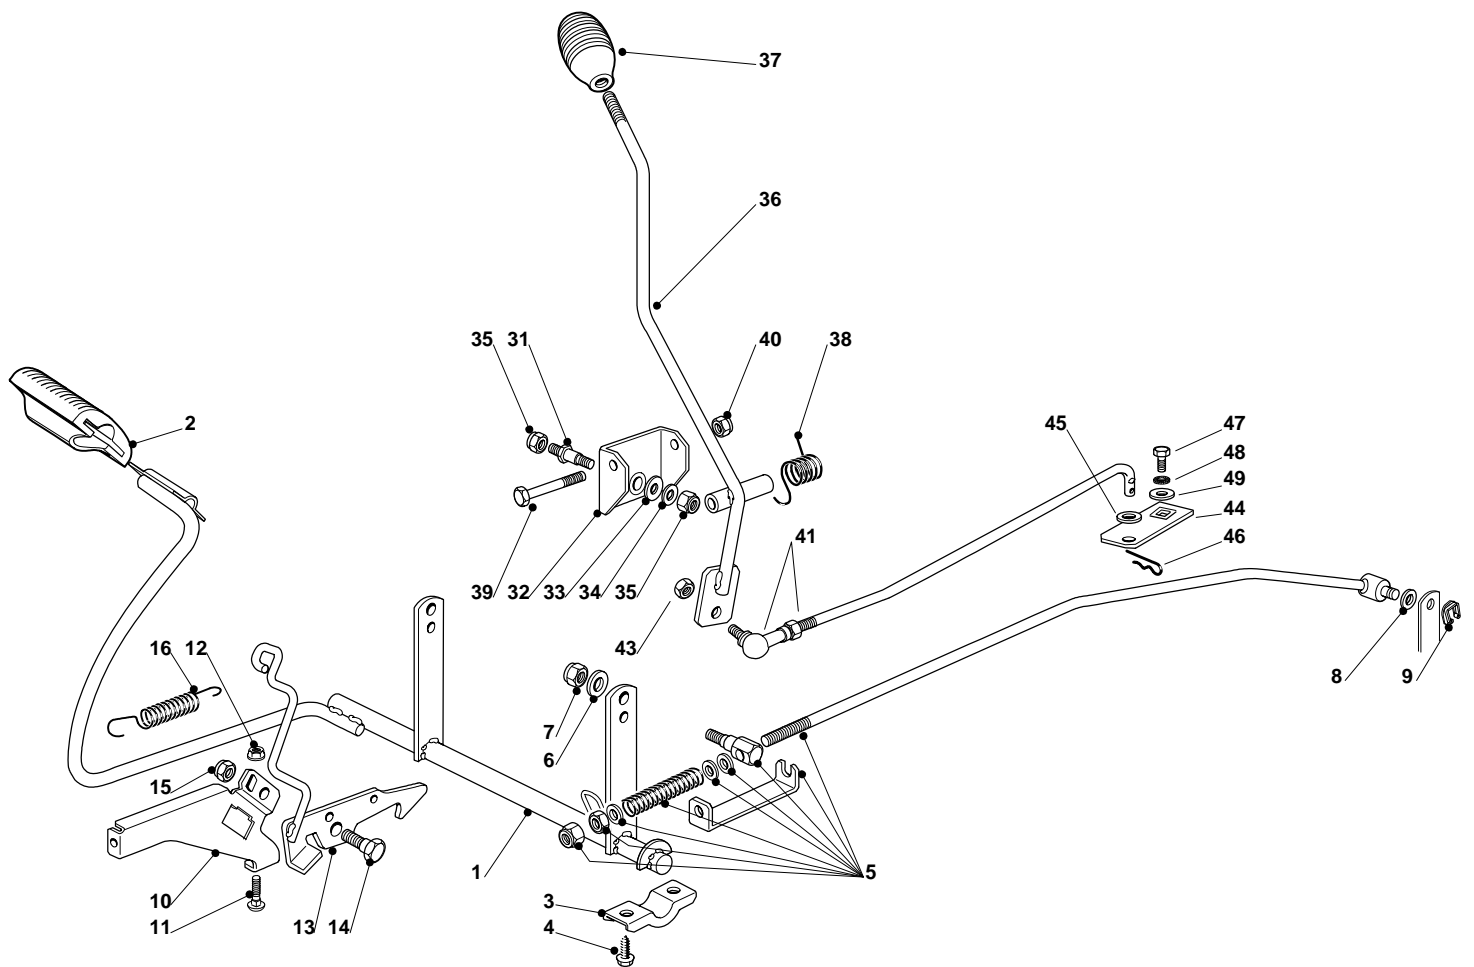

## SC 9013 - Model Year 2010

Pos. Fig.	Antal Quantity	Art No Part No	Benämning	Description	Anmärkning Notes
132	1	25795001/1	Lock	Cap	
133	1	325785291/0	Stöd	Support	
134	1	12789195/0	Skruv	Screw	
135	1	12581500/0	Låsbricka	Grower	
136	1	12437503/0	Mutter	Nut	
137	1	325785289/0	Stöd	Support	
138	4	12735403/0	Skruv	Screw	
143	1	325207176/0	Kåpa	Cover	

## SC 9013 - Model Year 2010

Pos. Fig.	Antal Quantity	Art No Part No	Benämning	Description	Anmärkning Notes
1	1	82500027/1	Pedal	Pedal	
2	1	25110269/0	Clamp Cover	Clamp Cover	
3	2	27546015/1	Plåt	Plate	
4	4	12729601/1	Skruv	Screw	
5	1	382000541/1			
6	1	12523040/0	Bricka	Washer	
7	1	12154510/0	Mutter	Nut	
8	1	12521350/0	Bricka	Washer	
9	1	12436050/0	Låsplatta	Plate	
10	1	25785261/0	Stöd	Support	
11	2	12815200/0	Skruv	Screw	
12	2	12292102/0	Mutter	Nut	
13	1	82000531/0	Länk	Rod	
14	1	22524970/2	Sprint	Pin	
15	1	12155000/0	Mutter	Nut	
16	1	25430213/0	Fjäder	Spring	
31	1	25510035/0	Sprint	Pin	
32	1	82774247/0	Klämma	Clamp	
33	1	22672152/0	Bricka	Washer	
34	1	12523060/0	Bricka	Washer	
35	2	12155010/0	Mutter	Nut	
36	1	82318215/0	Arm	Gearshift	
37	1	25394510/0	Knopp	Knob	
38	1	25430258/0	Fjäder	Spring	
39	1	12692050/0	Skruv	Screw	
40	1	12155000/0	Mutter	Nut	
41	1	382000545/0	Länk	Rod (Dana)	
43	1	12155000/0	Mutter	Nut	
44	1	25318169/0	Arm	Gearshift	
45	1	12521340/0	Bricka	Washer	
46	1	24487997/0	Låsnål	Cotter Pin	
47	1	12735520/0	Skruv	Screw	
48	1	12540040/0	Bricka	Washer	
49	1	22680009/0	Bricka	Washer	