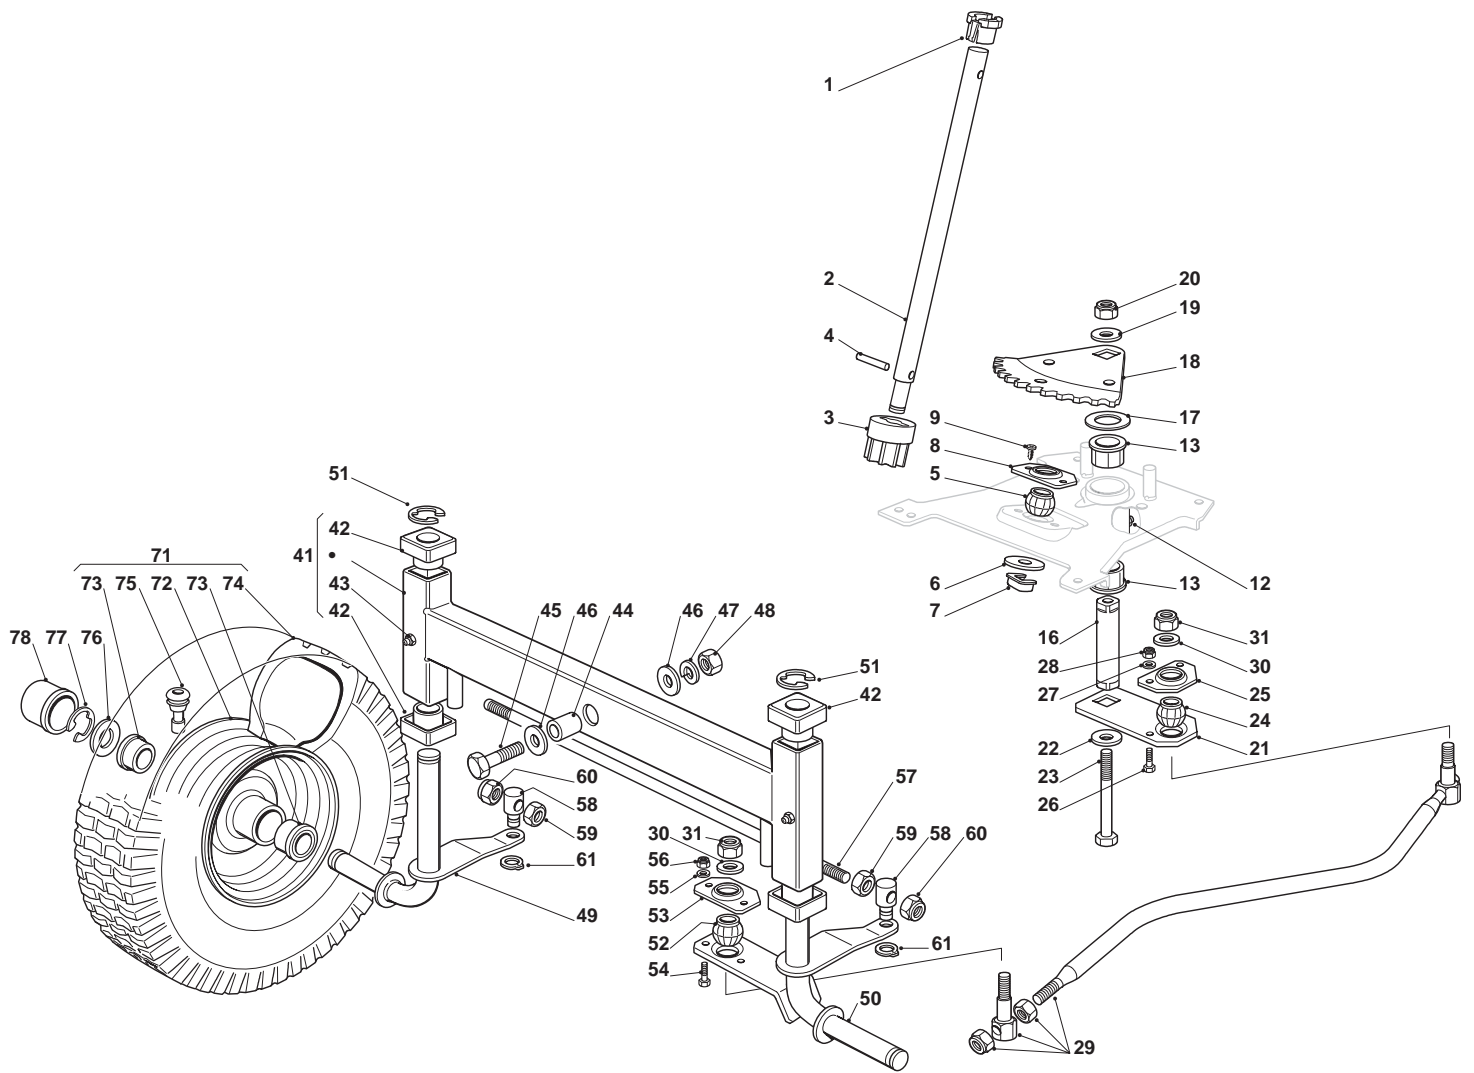

# **Genuine Spare Parts**

---

**SC 9013 - Model Year 2010**

## SC 9013 - Model Year 2010

Pos. Fig.	Antal Quantity	Art No Part No	Benämning	Description	Anmärkning Notes
132	1	25795001/1	Lock	Cap	
133	1	325785291/0	Stöd	Support	
134	1	12789195/0	Skruv	Screw	
135	1	12581500/0	Låsbricka	Grower	
136	1	12437503/0	Mutter	Nut	
137	1	325785289/0	Stöd	Support	
138	4	12735403/0	Skruv	Screw	
143	1	325207176/0	Kåpa	Cover	

## SC 9013 - Model Year 2010

Pos. Fig.	Antal Quantity	Art No Part No	Benämning	Description	Anmärkning Notes
1	1	82500027/1	Pedal	Pedal	
2	1	25110269/0	Clamp Cover	Clamp Cover	
3	2	27546015/1	Plåt	Plate	
4	4	12729601/1	Skruv	Screw	
5	1	382000541/1			
6	1	12523040/0	Bricka	Washer	
7	1	12154510/0	Mutter	Nut	
8	1	12521350/0	Bricka	Washer	
9	1	12436050/0	Låsplatta	Plate	
10	1	25785261/0	Stöd	Support	
11	2	12815200/0	Skruv	Screw	
12	2	12292102/0	Mutter	Nut	
13	1	82000531/0	Länk	Rod	
14	1	22524970/2	Sprint	Pin	
15	1	12155000/0	Mutter	Nut	
16	1	25430213/0	Fjäder	Spring	
31	1	25510035/0	Sprint	Pin	
32	1	82774247/0	Klämma	Clamp	
33	1	22672152/0	Bricka	Washer	
34	1	12523060/0	Bricka	Washer	
35	2	12155010/0	Mutter	Nut	
36	1	82318215/0	Arm	Gearshift	
37	1	25394510/0	Knopp	Knob	
38	1	25430258/0	Fjäder	Spring	
39	1	12692050/0	Skruv	Screw	
40	1	12155000/0	Mutter	Nut	
41	1	382000545/0	Länk	Rod (Dana)	
43	1	12155000/0	Mutter	Nut	
44	1	25318169/0	Arm	Gearshift	
45	1	12521340/0	Bricka	Washer	
46	1	24487997/0	Låsnål	Cotter Pin	
47	1	12735520/0	Skruv	Screw	
48	1	12540040/0	Bricka	Washer	
49	1	22680009/0	Bricka	Washer	