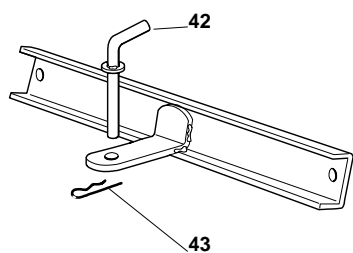

SC 9013 - Model Year 2010

Pos. Fig.	Antal Quantity	Art No Part No	Benämning	Description	Anmärkning Notes
2	1	82869035/0	Support	Support	
3	2	25510022/0	Sprint	Pin	
4	2	24487998/0	Låsnål	Cotter Pin	
5	1	82180062/0	Skruvsats	Screws Outfit	
22	1	25519997/1	Weight	Weight	
23	3	12760520/0	Skruv	Screw	
24	3	12155000/0	Mutter	Nut	
42	1	25510021/1	Sprint	Pin	
43	1	24487999/0	Låsnål	Cotter Pin	
51	1	182180090/0	Batteriladdare	Battery Charger	
51	1	182180091/0	Batteriladdare	Battery Charger (U.K.)	
72	1	25140093/0	Deflektor	Deflector	
73	1	25394007/0	Styre	Handle	
74	1	25510077/0	Sprint	Pin	
75	1	25430245/0	Fjäder	Spring	
76	1	12735410/0	Skruv	Screw	
77	1	25280000/1	Handtag	Handgrip	
78	1	25840011/1	Elastic Tie-Rod	Elastic Tie-Rod	
79	2	25253004/0	Hake	Hook